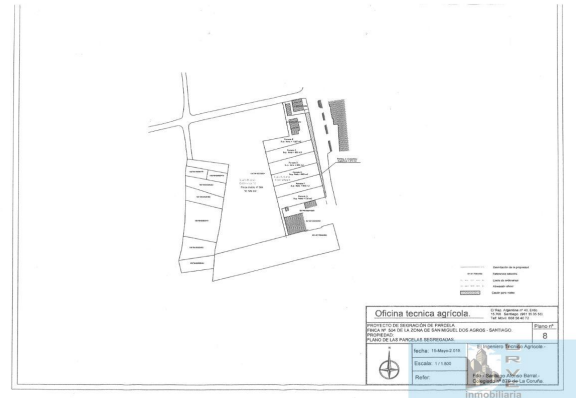

Operación: Venta

Precio: 70.000 €

Estado: Urbano

Dirección: RUA DO TAMBRE

Nº: Planta: 0

Población: Santiago de Compostela

Provincia: A Coruña

Cod. postal: 15702